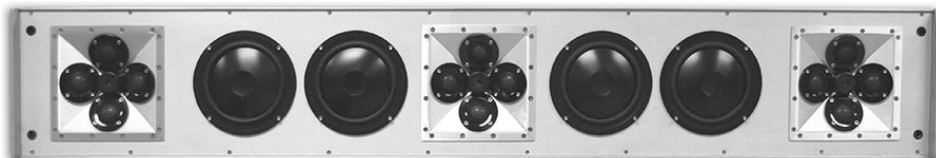

Nicht nur die Maverick-Serie von James überzeugt. Auch das Porffolio von über 20 High-End Soundbarversionen deckt den Bedarf nach einer absolut dezenten Installation direkt neben/unter einem großen TV-Display. Zusammen mit einem Subwoofer entsteht ein System das extrem knackig spielt.