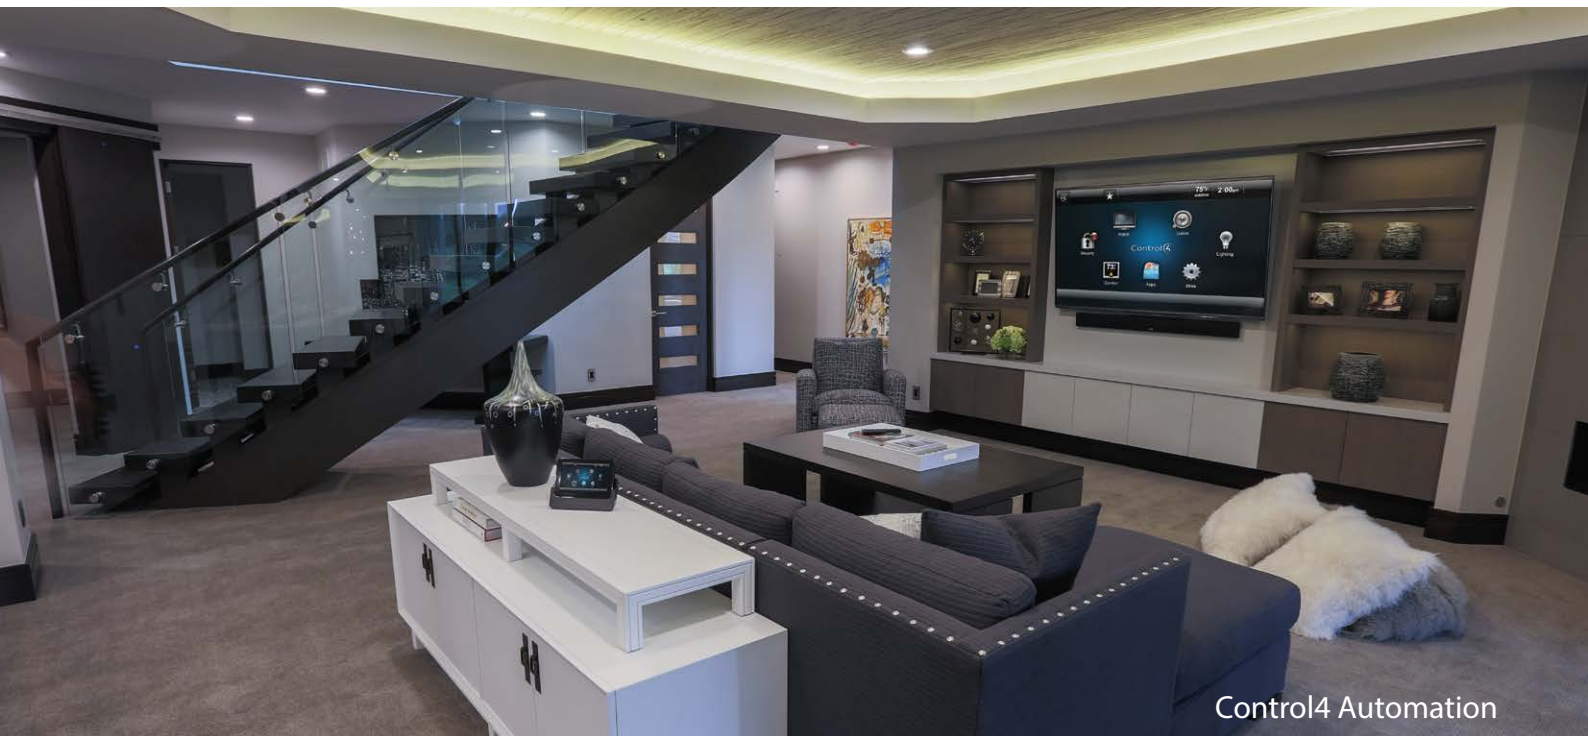

Fachhändlerstempel

Control4 Automation

MULTIROOM AUDIO & VIDEO

Neben den verschiedenen Lautsprecherlösungen bieten wir für die Multimedia Installation auch HD-Audio und HD-Video Server mit den passenden Streaming-Clients für die Audio und Videoverteilung im ganzen Haus und Garten. Mit der Marke Fusion RD bieten wir hochintegrierbare Produkte die sich mit nahezu jedem Automationssystem (z.B. Control4) steuern und bedienen lassen.

Fusion Research MOVIE + AUDIO SERVER

Der amerikanische Hersteller für Audio und Video Server / Streaming Lösungen besticht durch flexible Nutzungsszenarien, die sich nach den Bedürfnissen der Kunden aber auch an der vorhandenen Infrastruktur richten dürfen. Voraussetzung ist ein robustes IP-Netzwerk/ CAT-Kabelstruktur. Im Idealfall als dediziertes Netzwerk installiert....