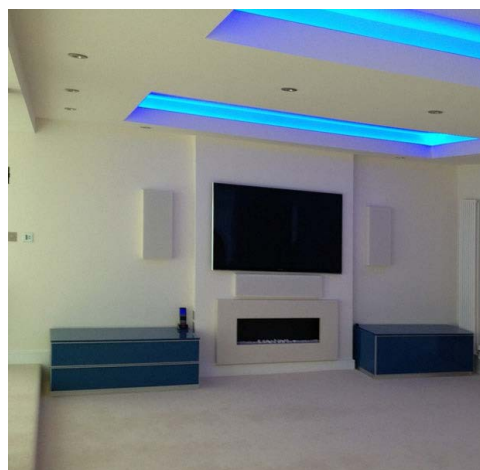

Aufbaulautsprecher

Auf der Wand- oder Deckenoberfläche und Raumecke montieren